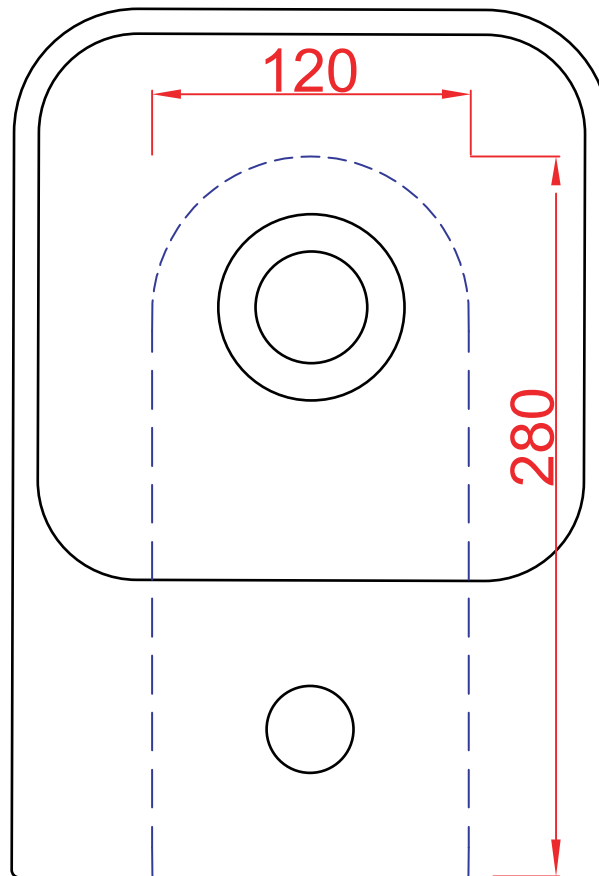

Axa 1025 Normal håndvask Udskæringsmål

Varenr.: 20607

VVS-nr.: 622701024

UDSKÆRINGSMÅL
AUSSPARURNG
CUTOUT

LAVABO®

- Vask
- - - - - Anbefalet udskærings hul

Væg

Udskæringen skal, på grund af tolerancer i produktionen,
altid foretages ud fra den leverede vask.