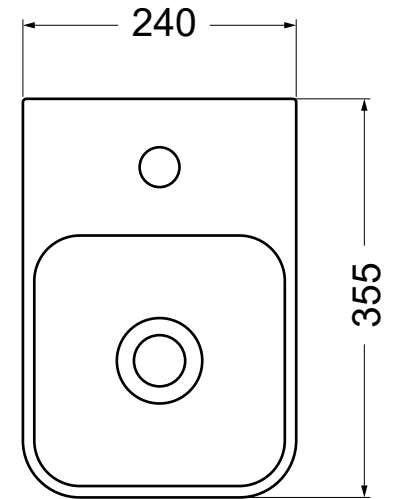

Axa 1025 Normal håndvask Udskæringsmål

Varenr.: 20607

VVS-nr.: 622701024

UDSKÆRINGSMÅL
AUSSPARURNG
CUTOUT

LAVABO®

- Vask
- - - - - Anbefalet udskærings hul

Væg

Udskæringen skal, på grund af tolerancer i produktionen,
altid foretages ud fra den leverede vask.